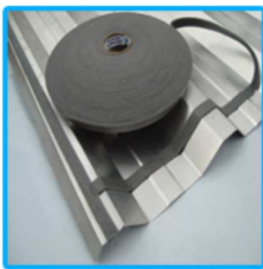

FITA FÁCIL

A Junseal Espumas Especiais continua no desafio de melhorar a cada dia os produtos oferecidos aos nossos clientes. Sendo assim, estamos lançando no mercado a "Fita Fácil". Em polietileno expandido reticulado, com filme de PE, auto-adesiva, auto-extingüível à chama, na espessura de 3 e 5 mm podendo ser produzida em qualquer largura, para atender melhor as necessidades dos nossos clientes.

Vantagens da Fita Fácil:

- **Fácil Manuseio:** uma vez que o rolo não desmonta, o manuseio da fita sobre o telhado é facilitado e seguro.
- **Ecológica:** a Fita Fácil não suja a obra (sem resíduos) e não agride o meio-ambiente, por não haver descarte de "liner".
- **Não Desenrola:** a Fita Fácil por não ter o liner, não desenrola voluntariamente.
- **Ecodesign:** Menor emprego de matéria-prima, com melhor performance.
- **Drywall:** Fita banda acústica para drywall