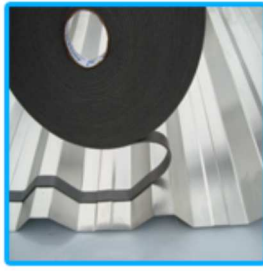

FITA FÁCIL

A Junseal Espumas Especiais continua no desafio de melhorar a cada dia os produtos oferecidos aos nossos clientes. Sendo assim, estamos lançando no mercado a "Fita Fácil". Em polietileno expandido reticulado, com filme de PE, auto-adesiva, auto-extingüível à chama, na espessura de 3 e 5 mm podendo ser produzida em qualquer largura, para atender melhor as necessidades dos nossos clientes.

Vantagens da Fita Fácil:

- **Fácil Manuseio:** uma vez que o rolo não desmonta, o manuseio da fita sobre o telhado é facilitado e seguro.
- **Ecológica:** a Fita Fácil não suja a obra (sem resíduos) e não agride o meio-ambiente, por não haver descarte de "liner".
- **Não Desenrola:** a Fita Fácil por não ter o liner, não desenrola voluntariamente.
- **Ecodesign:** Menor emprego de matéria-prima, com melhor performance.
- **Drywall:** Fita banda acústica para drywall