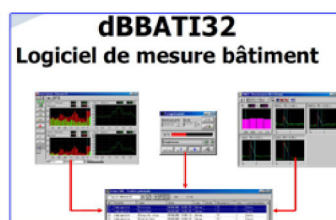

Endereço

Rua dos diamantes, 131
Bairro Prosperidade - São Caetano
do Sul
São Paulo - Brasil
CEP: 09550-450

Contato

Telefone: (11) 4228-2824
Email: vendas@junseal.com.br
Junseal no Facebook

Associado à