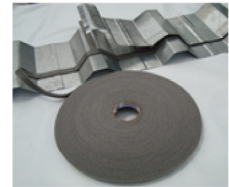

Em polietileno expandido reticulado, com filme de PE, auto-adesiva, auto-extinguível à chama, na espessura de 3 e 5 mm podendo ser produzida em diversas largura, para atender melhor as necessidades dos nossos clientes.

Vantagens da Fita Fácil:

Fácil Manuseio: uma vez que o rolo não desmonta, o manuseio da fita sobre o telhado é facilitado e seguro.

Ecológica: a Fita Fácil não suja a obra (sem resíduos) e não agride o meio-ambiente, por não haver descarte de "liner".

Não Desenrola: a Fita Fácil por não ter o liner, não desenrola voluntariamente.

Ecodesign: Menor emprego de matéria-prima, com melhor performance.

Drywall: Fita banda acústica para drywall

Endereço

Rua dos diamantes, 131
Bairro Prosperidade - São Caetano
do Sul
São Paulo - Brasil
CEP: 09550-450