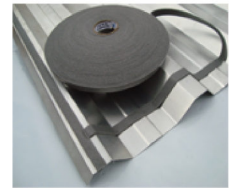

Em polietileno expandido reticulado, com filme de PE, auto-adesiva, auto-extinguível à chama, na espessura de 3 e 5 mm podendo ser produzida em diversas largura, para atender melhor as necessidades dos nossos clientes.

Vantagens da Fita Fácil:

Fácil Manuseio: uma vez que o rolo não desmonta, o manuseio da fita sobre o telhado é facilitado e seguro.

Ecológica: a Fita Fácil não suja a obra (sem resíduos) e não agride o meio-ambiente, por não haver descarte de "liner".

Não Desenrola: a Fita Fácil por não ter o liner, não desenrola voluntariamente.

Ecodesign: Menor emprego de matéria-prima, com melhor performance.

Drywall: Fita banda acústica para drywall

Endereço

Rua dos diamantes, 131
Bairro Prosperidade - São Caetano
do Sul
São Paulo - Brasil
CEP: 09550-450